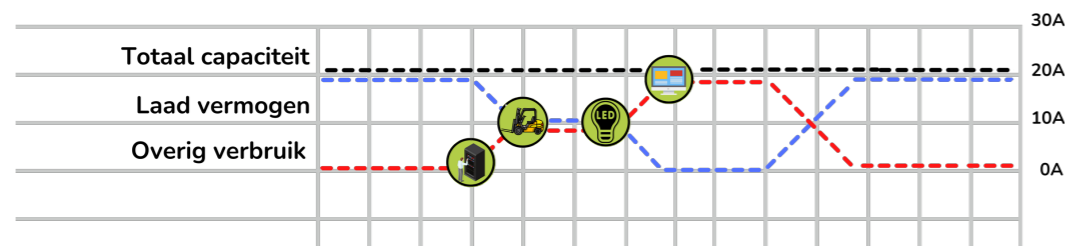

Componenten voor dynamic load balancing

Wat is load balancing?

Alp-EV biedt twee maatwerk oplossingen om load balancing op laadpalen mogelijk te maken. Met beide oplossingen gebruik je de gegevens van de meters om realtime informatie over het energieverbruik te verkrijgen. Hierdoor kunnen laadpalen automatisch intelligent reageren op een veranderende energiec capaciteit. Zo wordt overbelasting te allen tijden voorkomen.

Oplossingen:

P1-converter

Indien er een slimme meter aanwezig is vanaf versie 5, kan er gebruik gemaakt worden van onze P1-converter.

Modbusmeters en CT-klemmen

Indien er geen slimme meter aanwezig is, biedt een modbusmeter de oplossing (evt. met CT-klemmen).

ARTIKEL	OMSCHRIJVING
8010002001	Alp Smart P1 converter voor slimme meter
8010002006	Modbusmeter KLEFR 6934 tot max 100A
8010002002	Modbusmeter KLEFR 6944 (>100A CT-klemmen vereist)
8010002003	CT-klemmen PRO24-CT5-300c tot 300A

Personaliseer jouw laadoplossing

Je kunt nu ook je laadpaal volledig naar wens personaliseren. Heb jij liever een zwarte front van de laadpaal? Of wil je de laadpaal uitrusten met een bedrijfslogo en bijbehorende kleuren? Bij Alp-EV kunnen wij op aanvraag een gepersonaliseerde sticker laten maken die je vervolgens op het front van jouw laadpaal kan plakken. Zo wordt iedere laadervaring nog persoonlijker!