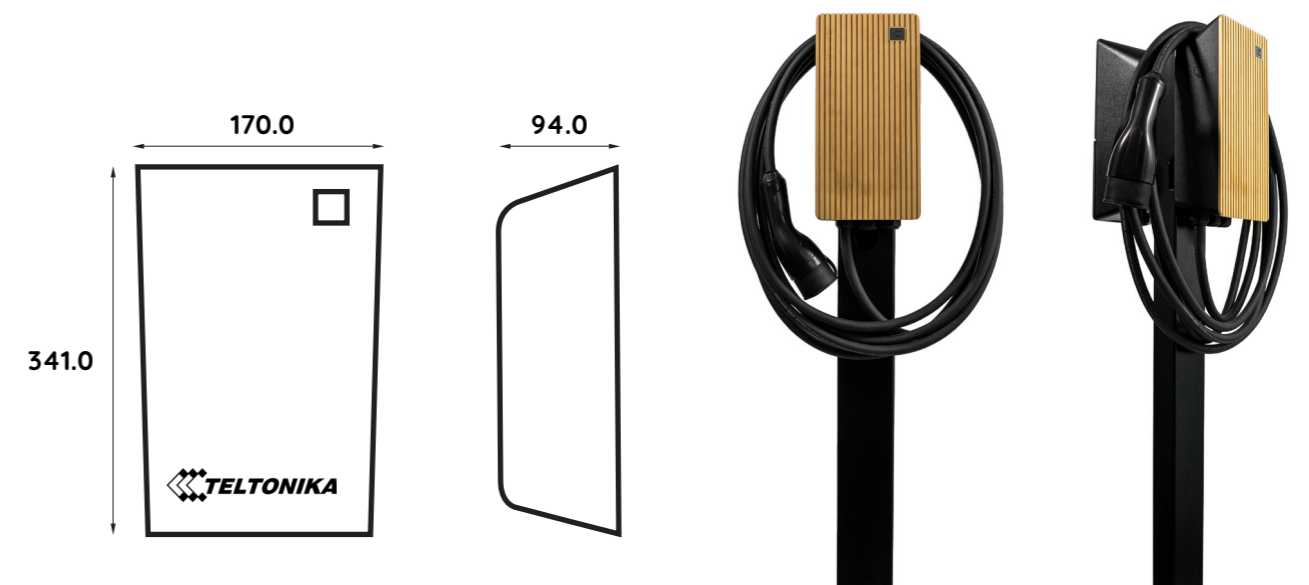

ARTIKEL	OMSCHRIJVING
7011119002	Alp TeltoCharge, socket, 11 kW, Slate Grey
7011119502	Alp TeltoCharge, 5M kabel, 11 kW, Slate Grey
7011119003	Alp TeltoCharge, socket, 11 kW, Accoya Wood
7011119502	Alp TeltoCharge, 5M kabel, 11 kW, Accoya Wood
7030000014	Voetstuk Alp TeltoCharge Enkel
7030000024	Voetstuk Alp TeltoCharge Dubbel
7030000095	Inepro PR0380-Mod MID 100A (TeltoCharge)