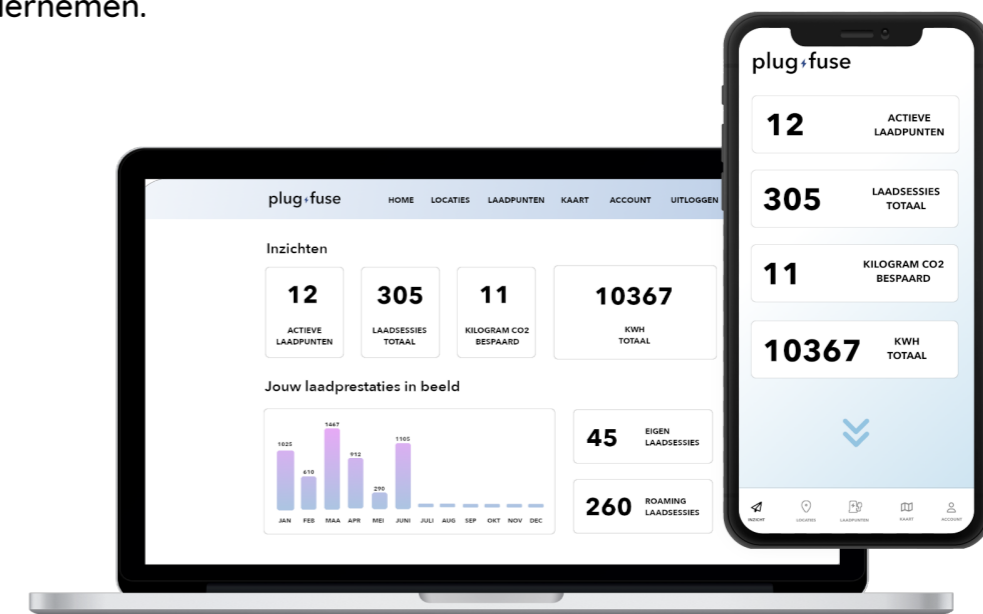

Next level gebruiksgemak & functionaliteit

Plugfuse is een veelzijdige applicatie gemaakt om het beheren van laadpunten gemakkelijk te maken. De ambitieuze applicatie voldoet aan de uiteenlopende behoeftes van onze belangrijkste doelgroepen: thuis, VvE's, zakelijke rijders en wagenparkbeheer.

Zakelijke verrekening

Een van de kenmerken van Plugfuse is de automatische verrekening tussen werkgever en werknemer. Onze app maakt het makkelijk om laadkosten te administreren en indien nodig te verrekenen tussen werknemer en werkgever.

Rapportage laadsessies

Met Plugfuse is er volledig inzicht in laadsessies, waardoor je controle en transparantie over elektrisch laden hebt.

Mogelijkheid om zelf tankstation te starten

Met Plugfuse kun je jouw laadpunten openstellen voor publiek laden. Verdien geld met je eigen laadplein. Door zelf een tarief in te stellen, open jij de weg naar een nieuwe inkomstenbron. Plugfuse is geschikt voor alle merken laadpalen.

Support op afstand

Bij problemen met het laadpunt kunnen wij op afstand een diagnose stellen en passende actie te ondernemen.