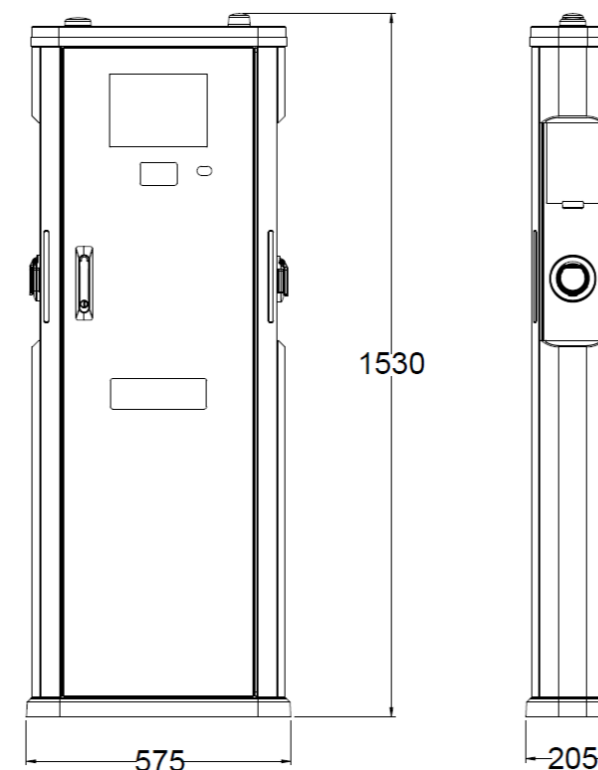

Alp Easy Charge Duo 22 kW

Meest gekozen door wagenparkbeheerders en facilitair managers

Klanten roemen de Alp Easy Charge Duo laadoplossing om haar gebruiksgemak, gemakkelijke installatie en betrouwbaarheid. Je ziet deze laadoplossing terug bij bedrijfsterreinen, VvE's en thuis.

De elegante Easy Charge Duo is uitstekend geschikt voor het aanleggen van een laadplein. De rijke uitrusting voorziet in communicatie met andere laadpalen, waardoor beschikbare capaciteit evenredig wordt verdeeld. Doordat twee voertuigen tegelijkertijd kunnen laden aan dezelfde laadpaal wordt er bovendien bespaard op graafwerkzaamheden, bekabeling en andere installatiewerkzaamheden.

- ▲ Uitstekend geschikt voor bedrijfsterreinen
- ▲ Geschikt voor aanleg van een laadplein
- ▲ Makkelijke installatie
- ▲ Twee voertuigen tegelijk laden
- ▲ Updates en onderhoud op afstand
- ▲ Compatibel met de Plugfuse app

2
Sockets

Vermogen:	2x 11 of 1x 22 kW	Socket:	2x Type 2
IK-waarde:	IK10	Gewicht:	14 kg
IP-waarde:	IP54	Connectie:	LAN, 4G, Wifi
Load balancing:	Ja (met externe accessoire)	Kleur:	Grijs

ARTIKEL	OMSCHRIJVING
8010000200	Alp Easy Charge Duo
8010001003	Voetstuk Alp Easy Charge Duo Enkel
8010001004	Voetstuk Alp Easy Charge Duo Dubbel
8010001007	Montageplaat Alp Easy Charge Duo
8010001005	Sokkel Voetstuk Alp

Alp Easy Charge Duo Business 22 kW

Ideaal voor laadpleinen

De krachtige 22 kW Easy Charge Business Duo biedt twee laadaansluitingen om tot twee voertuigen gelijktijdig te laden. De sterke robuustheid van de Easy Charge Business Duo springt bovendien meteen in het oog. Deze laadoplossing is uitstekend geschikt voor plaatsing op publieke terreinen.