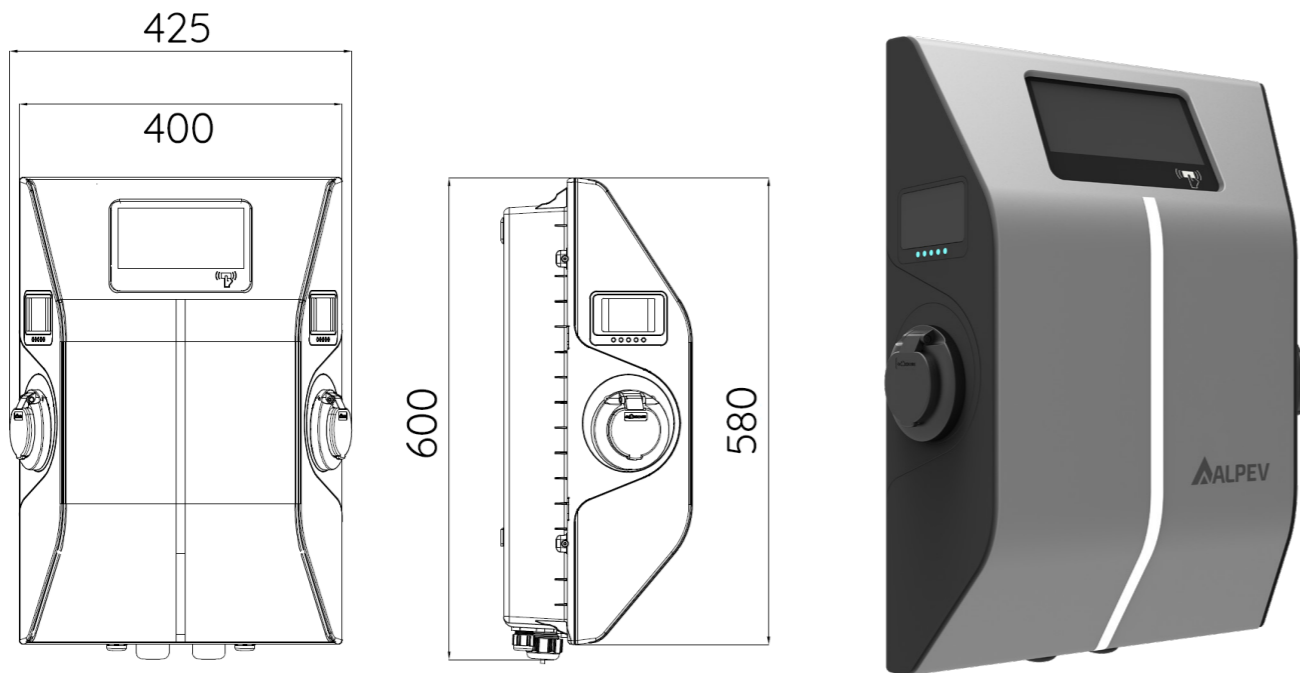

Alp Easy Charge Duo 22 kW

Meest gekozen door wagenparkbeheerders en facilitair managers

Klanten roemen de Alp Easy Charge Duo laadoplossing om haar gebruiksgemak, gemakkelijke installatie en betrouwbaarheid. Je ziet deze laadoplossing terug bij bedrijfsterreinen, VvE's en thuis.

De elegante Easy Charge Duo is uitstekend geschikt voor het aanleggen van een laadplein. De rijke uitrusting voorziet in communicatie met andere laadpalen, waardoor beschikbare capaciteit evenredig wordt verdeeld. Doordat twee voertuigen tegelijkertijd kunnen laden aan dezelfde laadpaal wordt er bovendien bespaard op graafwerkzaamheden, bekabeling en andere installatiewerkzaamheden.

- ▲ Uitstekend geschikt voor bedrijfsterreinen
- ▲ Geschikt voor aanleg van een laadplein
- ▲ Makkelijke installatie
- ▲ Twee voertuigen tegelijk laden
- ▲ Updates en onderhoud op afstand
- ▲ Compatibel met de Plugfuse app

2
Sockets

Vermogen:	2x 11 of 1x 22 kW	Socket:	2x Type 2
IK-waarde:	IK10	Gewicht:	14 kg
IP-waarde:	IP54	Connectie:	LAN, 4G, Wifi
Load balancing:	Ja (met externe accessoire)	Kleur:	Grijs

ARTIKEL	OMSCHRIJVING
8010000200	Alp Easy Charge Duo
8010001003	Voetstuk Alp Easy Charge Duo Enkel
8010001004	Voetstuk Alp Easy Charge Duo Dubbel
8010001007	Montageplaat Alp Easy Charge Duo
8010001005	Sokkel Voetstuk Alp

Alp Easy Charge Duo Business 22 kW

Ideaal voor laadpleinen

De krachtige 22 kW Easy Charge Business Duo biedt twee laadaansluitingen om tot twee voertuigen gelijktijdig te laden. De sterke robuustheid van de Easy Charge Business Duo springt bovendien meteen in het oog. Deze laadoplossing is uitstekend geschikt voor plaatsing op publieke terreinen.

- ▲ Makkelijke installatie
- ▲ Twee voertuigen tegelijk laden
- ▲ Hufferproof; enorm robuust
- ▲ Updates en onderhoud op afstand
- ▲ Uitstekend geschikt voor publieke terreinen
- ▲ Compatibel met de Plugfuse app