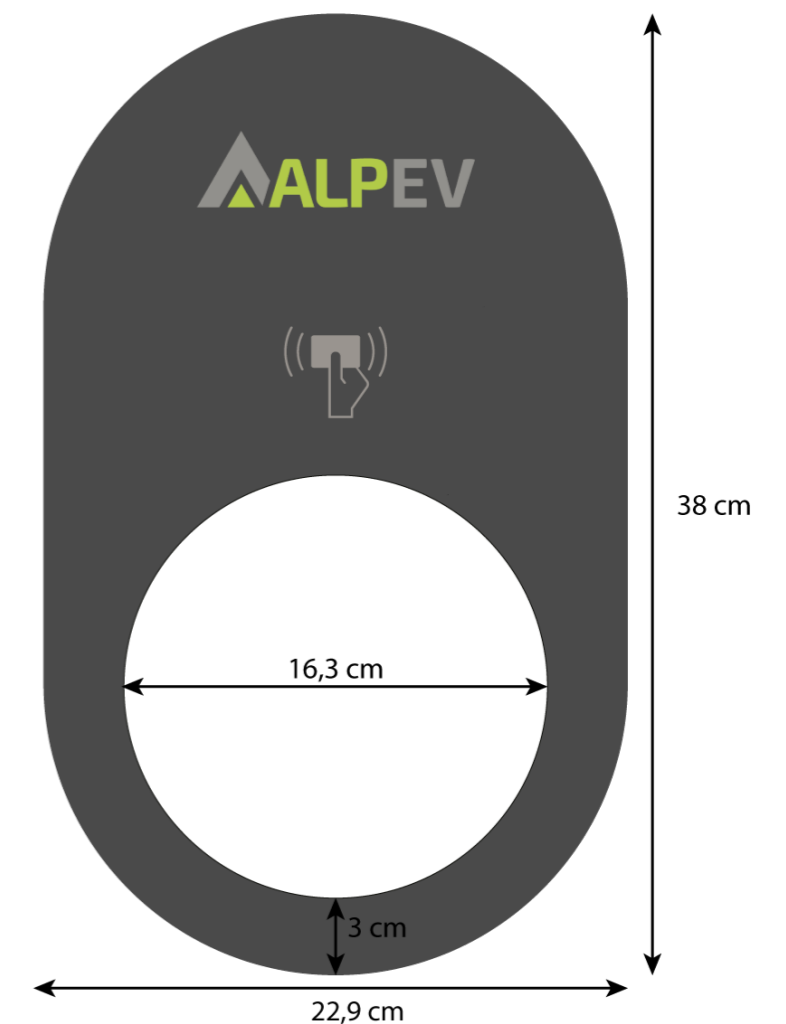

Download hier het template:

ARTIKEL	OMSCHRIJVING
8010003001	Alp Custom made sticker