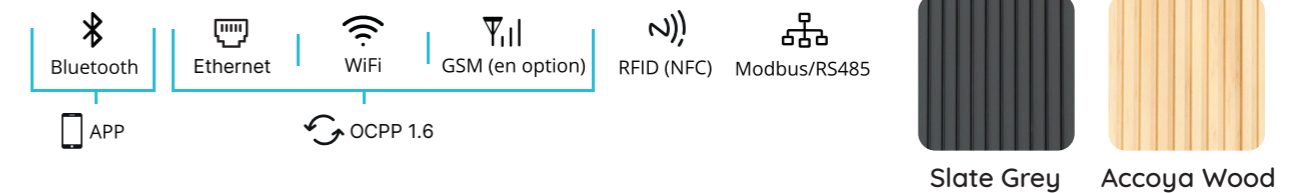

Soorten connectiviteit*

Vermogen:	11 kW	Socket:	Type 2
IK-waarde:	IK10	Gewicht:	4,8 kg
IP-waarde:	IP55	Connectie:	*
Load balancing:	Ja (met externe accessoire)	Kleur:	**