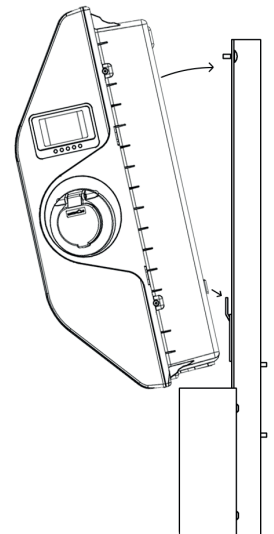

Handleiding Alp Easy Charge Duo Voetstuk

www.alp-ev.com

Stappenplan

Stap 1

Stap 2

Stap 3

Stap 4

Stap 5

Wat heb je nodig?

Benodigheden voor installatie (gereedschap)

Hamerboor	Betonboor 10mm, 10cm diep	Ringsteek- sleutel 17mm	Inbussleutel 4mm	Security torx 10mm

Wat zit er in de doos?

- A** 4 x keilbout 100mm x 10mm
- B** 2 x moer M6
- C** 2 x sluitbout M6 x 25
- D** 8 x M6 x 25