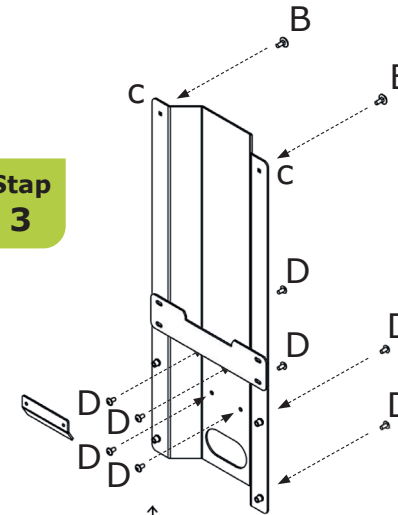

Handleiding Alp Easy Charge Duo Voetstuk

www.alp-ev.com

Stappenplan

Stap 1

Stap 2

Stap 3

Stap 4

Stap 5

Wat heb je nodig?

Benodigheden voor installatie (gereedschap)

Hamerboor	Betonboor 10mm, 10cm diep	Ringsteek- sleutel 17mm	Inbussleutel 4mm	Security torx 10mm

Wat zit er in de doos?

- A** 4 x keilbout 100mm x 10mm
- B** 2 x moer M6
- C** 2 x sluitbout M6 x 25
- D** 8 x M6 x 25